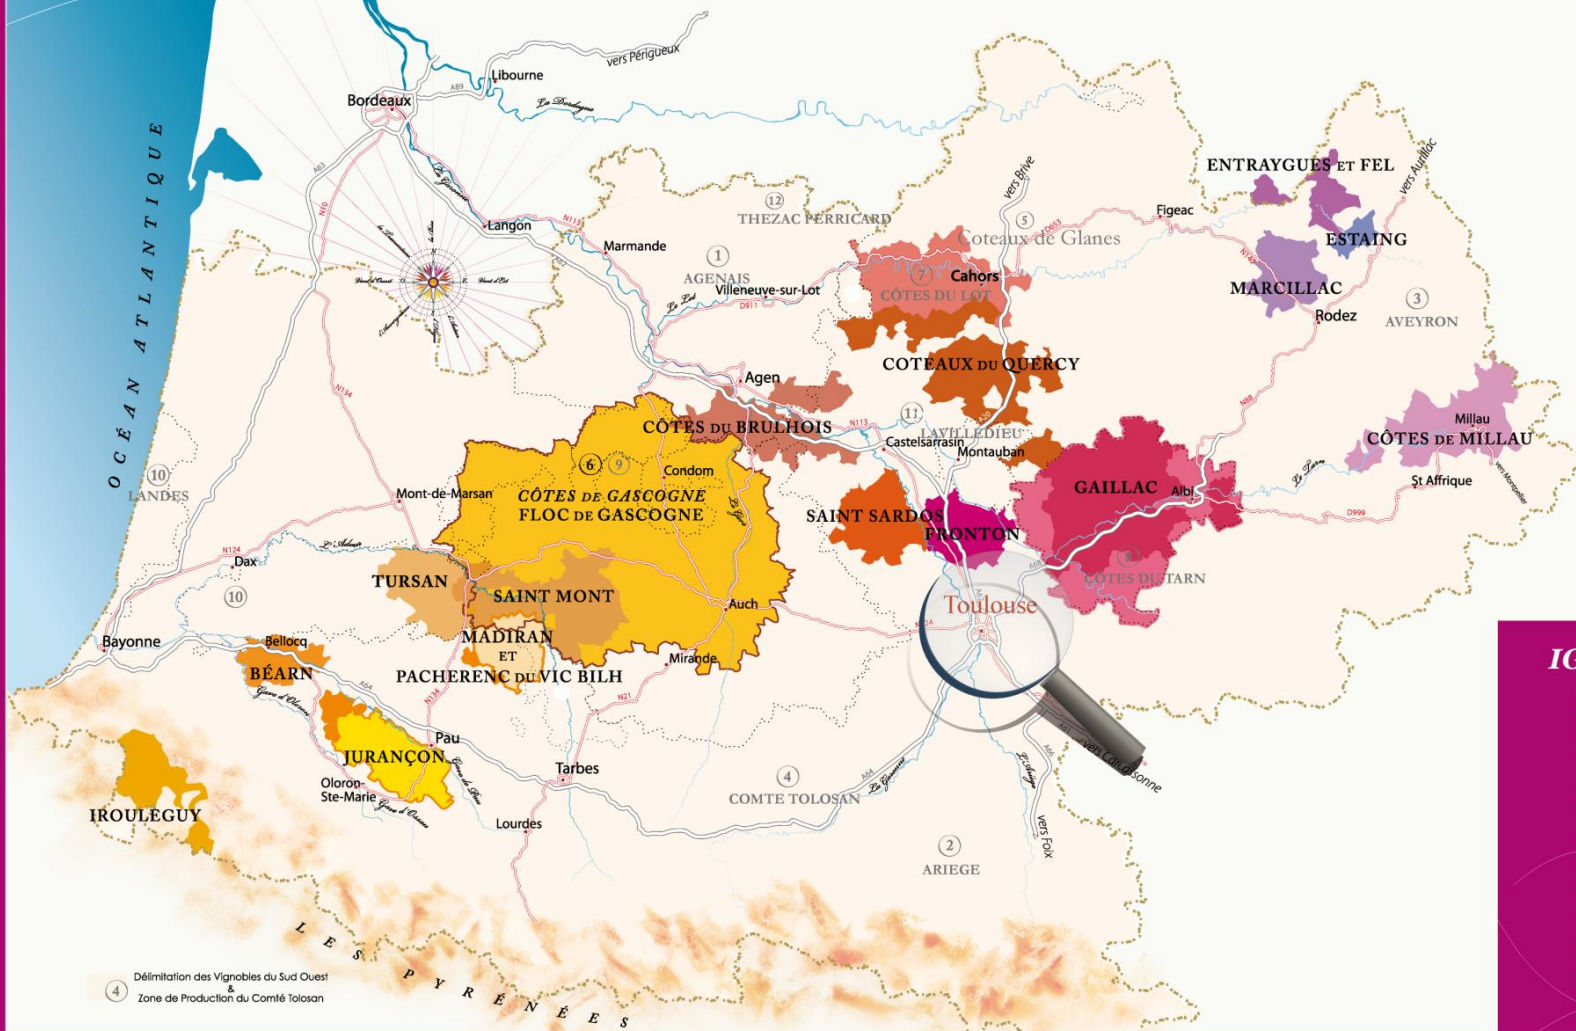

*Sud Ovest*

les vins à découvrir!

France  
*Sud Ovest*  
Les vins à découvrir

Palmarès - 2013

Concours des Vins du Sud Ovest - Toulouse

CONCOURS DES VINS  
DU SUD-OUEST

T O U L O U S E

Centre INRA - BP 92123  
31321 Castanet Tolosan

# Sud Ouest

Les vins à découvrir

## IGP du Sud-Ouest

- ① Agenais
- ② Ariège
- ③ Aveyron
- ④ Comté Tolosan
- ⑤ Coteaux de Glanes
- ⑥ Côtes de Gascogne
- ⑦ Côtes du Lot
- ⑧ Côtes du Tarn
- ⑨ Gers
- ⑩ Landes
- ⑪ Lavilledieu
- ⑫ Thézac Perricard