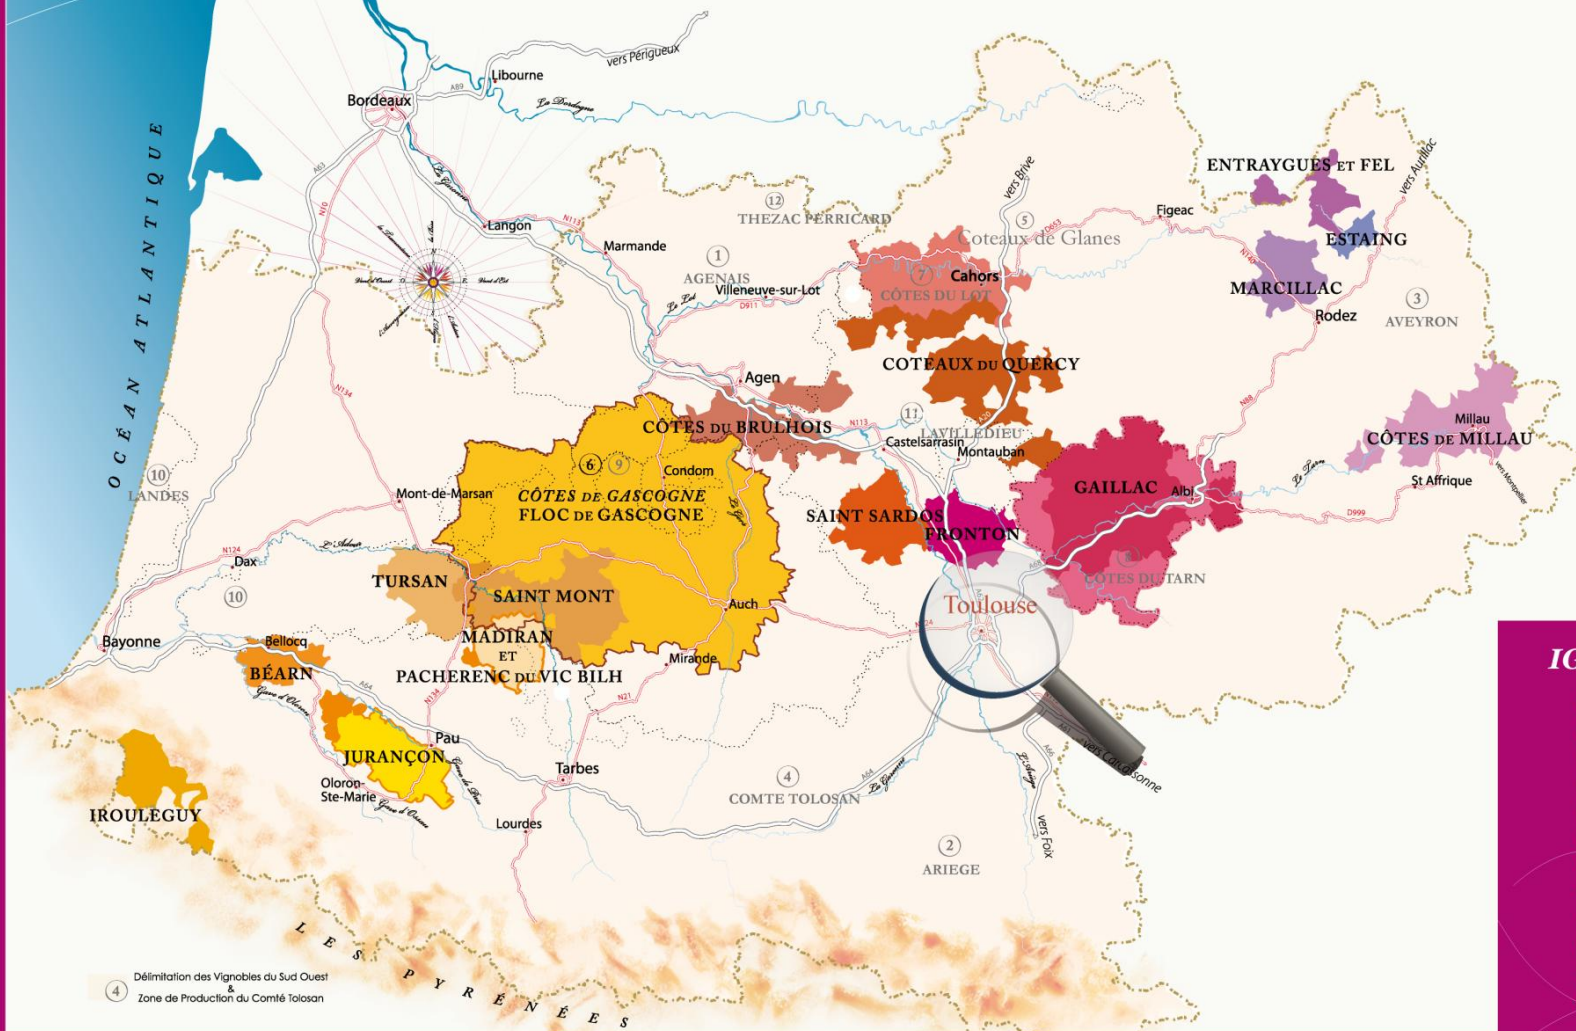

*Sud Ovest*

les vins à découvrir!

Palmarès - 2013

Concours des Vins du Sud Ovest - Toulouse

CONCOURS DES VINS  
DU SUD-OUEST

T O U L O U S E

Centre INRA - BP 92123  
31321 Castanet Tolosan

Interprofession des vins du Sud-Ouest

# Sud Ouest

Les vins à découvrir

## IGP du Sud-Ouest

- ① Agenais
- ② Ariège
- ③ Aveyron
- ④ Comté Tolosan
- ⑤ Coteaux de Glanes
- ⑥ Côtes de Gascogne
- ⑦ Côtes du Lot
- ⑧ Côtes du Tarn
- ⑨ Gers
- ⑩ Landes
- ⑪ Lavilledieu
- ⑫ Thézac Perricard